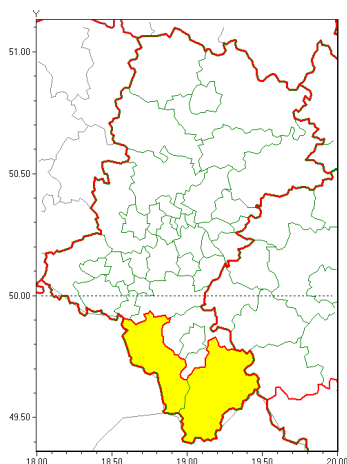

### Zasięg ostrzeżeń w województwie

Opady śniegu  
2021-04-07 07:31

Przymrozki  
2021-04-07 07:31

**WOJEWÓDZTWO ŁĄSKIE**  
**OSTRZEŻENIA METEOROLOGICZNE ZBIORCZO NR 72**  
**WYKAZ OBSZARÓW Z UCZYNKOWANIEM OSTRZEŻENIA**  
**o godz. 07:31 dnia 07.04.2021**

<b>Zjawisko/Stopień zagrożenia</b>	Opady śniegu/1
<b>Obszar (w nawiasie numer ostrzeżenia dla powiatu)</b>	powiaty: cieszyński(49), żywiecki(48)
<b>Ważność</b>	od godz. 10:00 dnia 07.04.2021 do godz. 20:00 dnia 07.04.2021
<b>Prawdopodobieństwo</b>	80%
<b>Przebieg</b>	Prognozowane są opady śniegu, powodujące przyrost pokrywy śnieżnej o 5 cm do 7 cm.
<b>SMS</b>	IMGW-PIB OSTRZĘGA: NIEG/1 Łąskie (2 powiaty) od 10:00/07.04 do 20:00/07.04.2021 przyrost pokrywy 7 cm. Dotyczy powiatów: cieszyński i żywiecki.
<b>RSO</b>	Woj. Łąskie (2 powiaty), IMGW-PIB wydał ostrzeżenie pierwszego stopnia o opadach śniegu
<b>Uwagi</b>	Brak.
<b>Zjawisko/Stopień zagrożenia</b>	Przymrozki/1
<b>Obszar (w nawiasie numer ostrzeżenia dla powiatu)</b>	powiaty: białski(37), bielski(44), Bielsko-Biała(44), bieruńsko-lędziński(35), Bytom(35), Chorzów(35), Częstochowa(34), częstochowski(34), Dąbrowa Górnicza(37), Gliwice(34), gliwicki(36), Jastrzębie-Zdrój(40), Jaworzno(37), Katowice(36), kłobucki(32), lubliniecki(32), mikołowski(36), Mysłowice(36), myszkowski(35), Piekary Śląskie(36), pszczyński(39), raciborski(39), Rudawa Śląska(35), rybnicki(39), Rybnik(39), Siemianowice Śląskie(36), Sosnowiec(37), wietuski(35), tarnogórski(35), Tychy(36), wodzisławski(40), Zabrze(35), zawierciański(34), żyry(39)