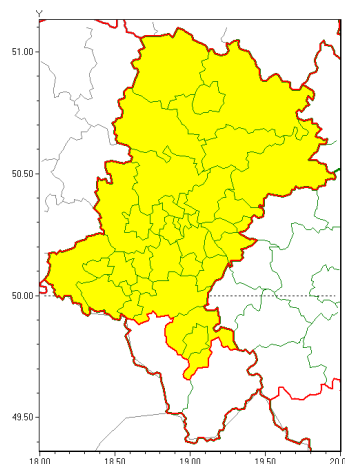

### Zasięg ostrzeżeń w województwie

Opady śniegu  
2021-04-07 07:31

Przymrozki  
2021-04-07 07:31

**WOJEWÓDZTWO ŁĄSKIE**  
**OSTRZEŻENIA METEOROLOGICZNE ZBIORCZO NR 72**  
**WYKAZ OBSZARÓW Z UCZYNKOWANIEM OSTRZEŻENIA**  
**o godz. 07:31 dnia 07.04.2021**

<b>Zjawisko/Stopień zagrożenia</b>	Opady śniegu/1
<b>Obszar (w nawiasie numer ostrzeżenia dla powiatu)</b>	powiaty: cieszyński(49), żywiecki(48)
<b>Ważność</b>	od godz. 10:00 dnia 07.04.2021 do godz. 20:00 dnia 07.04.2021
<b>Prawdopodobieństwo</b>	80%
<b>Przebieg</b>	Prognozowane są opady śniegu, powodujące przyrost pokrywy śnieżnej o 5 cm do 7 cm.
<b>SMS</b>	IMGW-PIB OSTRZĘGA: NIEG/1 Łąskie (2 powiaty) od 10:00/07.04 do 20:00/07.04.2021 przyrost pokrywy 7 cm. Dotyczy powiatów: cieszyński i żywiecki.
<b>RSO</b>	Woj. Łąskie (2 powiaty), IMGW-PIB wydał ostrzeżenie pierwszego stopnia o opadach śniegu
<b>Uwagi</b>	Brak.
<b>Zjawisko/Stopień zagrożenia</b>	Przymrozki/1
<b>Obszar (w nawiasie numer ostrzeżenia dla powiatu)</b>	powiaty: białski(37), bielski(44), Bielsko-Biała(44), bieruńsko-lędziński(35), Bytom(35), Chorzów(35), Częstochowa(34), częstochowski(34), Dąbrowa Górnicza(37), Gliwice(34), gliwicki(36), Jastrzębie-Zdrój(40), Jaworzno(37), Katowice(36), kłobucki(32), lubliniecki(32), mikołowski(36), Mysłowice(36), myszkowski(35), Piekary Śląskie(36), pszczyński(39), raciborski(39), Rudawa Śląska(35), rybnicki(39), Rybnik(39), Siemianowice Śląskie(36), Sosnowiec(37), wietuski(35), tarnogórski(35), Tychy(36), wodzisławski(40), Zabrze(35), zawierciański(34), żyry(39)